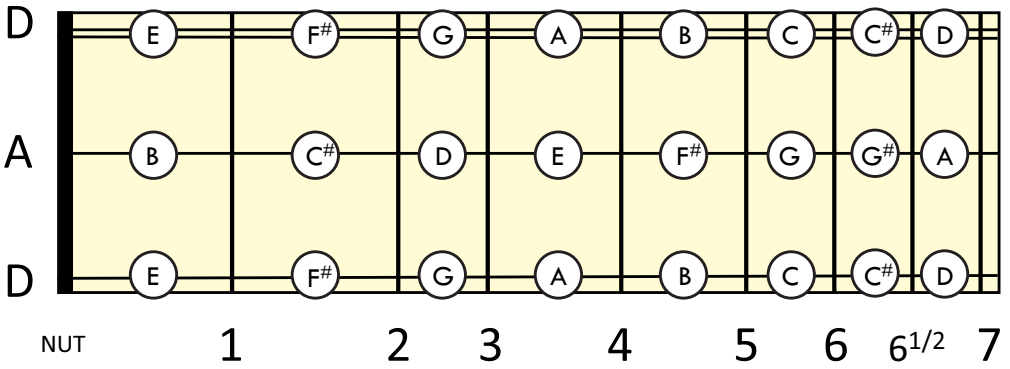

Boondocker Fretboard

D-A-D Chord Chart

<i>i</i>	<i>ii</i>	<i>iii</i>	<i>IV</i>	<i>V</i>	<i>vi</i>	<i>vii</i>
D	Em	F#m	G	A	Bm	C#dim
Dmaj7	Em7	F#m7	Gmaj7	A7	Bm7	C#ø
D	E5	F#5	G5	A5	B5	C#5

The Wild Rover

Traditional